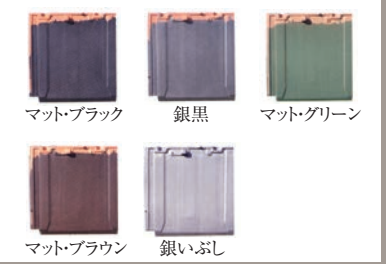

あたたかな木のぬくもりは、
ゆったりとくつろいだ癒しの空間を作り出します。
いつまでも長く世代を超えて住み継がれる
自然感覚のナチュラルスタイル。
心豊かに暮らしていただくための住まいです。

Natural

La VITTA HOMIES

La VITTA HOMIES

お客様の好みに合わせ、2つのタイプをご用意致しました。

シックなマット調4色に銀いぶし

屋根にも個性が主張できればと、シックなマット調の4色に銀いぶしを加え、4種類の棟瓦の組み合わせを用意。20通りもの個性から、建物の外観にふさわしい屋根を選べます。

Pastelclay [パステルクレイ]

「カラバスKS40」は南欧風なデザインと引き締まった現代的な意匠を合わせ持っています。「パステルクレイ」の天然の色合いは、自然や周りの風景にだけけ込み、日本の街並みを美しく整えます。

スモーク・レッド+ランダムホワイト