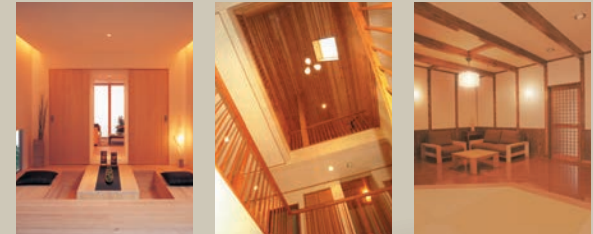

Simple ラ・ヴィータホームズがお届けする 2つの異なるタイプの暮らし。 Natural

美しさと機能性を併せ持つ
シンプルスタイルな暮らし。

Simple

無駄のないスタイリッシュな暮らし方をテーマに
色合いは白を基調に清潔感と
シャープなフォルムを大切にシンプルスタイル。
こだわりや個性を生かせる間取りづくりは
アクティブな家族におすすめです。

木のぬくもりが寛ぎの空間を造り出す
ナチュラルな住まい。

あたたかな木のぬくもりは、
ゆったりとくつろいだ癒しの空間を作り出します。
いつまでも長く世代を超えて住み継がれる
自然感覚のナチュラルスタイル。
心豊かに暮らしていただくための住まいです。

Natural

La VITTA HOMIES

La VITTA HOMIES

お客様の好みに合わせ、2つのタイプをご用意致しました。

シックなマット調4色に銀いぶし

屋根にも個性が主張できればと、シックなマット調の4色に銀いぶしを加え、4種類の棟瓦の組み合わせを用意。20通りもの個性から、建物の外観にふさわしい屋根を選べます。