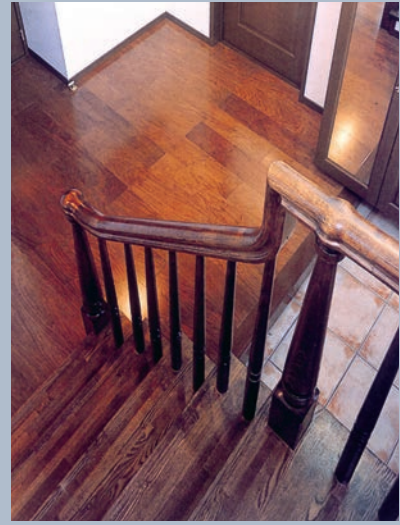

Simple ラ・ヴィータホームズがお届けする 2つの異なるタイプの暮らし。 Natural

美しさと機能性を併せ持つ
シンプルスタイルな暮らし。

Simple

無駄のないスタイリッシュな暮らし方をテーマに
色合いは白を基調に清潔感と
シャープなフォルムを大切にシンプルスタイル。
こだわりや個性を生かせる間取りづくりは
アクティブな家族におすすめです。

木のぬくもりが寛ぎの空間を造り出す
ナチュラルな住まい。