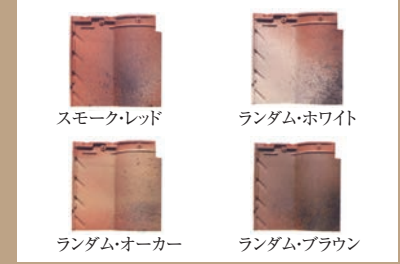

あたたかな木のぬくもりは、
ゆったりとくつろいだ癒しの空間を作り出します。
いつまでも長く世代を超えて住み継がれる
自然感覚のナチュラルスタイル。
心豊かに暮らしていただくための住まいです。

Natural

La VITTA HOMIES

La VITTA HOMIES

お客様の好みに合わせ、2つのタイプをご用意致しました。

シックなマット調4色に銀いぶし

屋根にも個性が主張できればと、シックなマット調の4色に銀いぶしを加え、4種類の棟瓦の組み合わせを用意。20通りもの個性から、建物の外観にふさわしい屋根を選べます。

Pastelclay [パステルクレイ]

「カラバスKS40」は南欧風なデザインと引き締まった現代的な意匠を合わせ持っています。「パステルクレイ」の天然の色合いは、自然や周りの風景にだけけ込み、日本の街並みを美しく整えます。

スモーク・レッド+ランダムホワイト