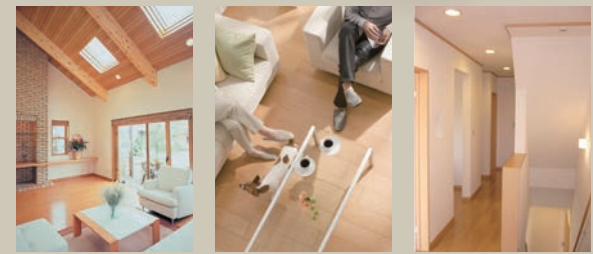

Simple ラ・ヴィータホームズがお届けする 2つの異なるタイプの暮らし。 Natural

美しさと機能性を併せ持つ
シンプルスタイルな暮らし。

Simple

無駄のないスタイリッシュな暮らし方をテーマに
色合いは白を基調に清潔感と
シャープなフォルムを大切にシンプルスタイル。
こだわりや個性を生かせる間取りづくりは
アクティブな家族におすすめです。

木のぬくもりが寛ぎの空間を造り出す
ナチュラルな住まい。

あたたかな木のぬくもりは、
ゆったりとくつろいだ癒しの空間を作り出します。
いつまでも長く世代を超えて住み継がれる
自然感覚のナチュラルスタイル。
心豊かに暮らしていただくための住まいです。

Natural

La VITTA HOMIES

La VITTA HOMIES

お客様の好みに合わせ、2つのタイプをご用意致しました。

シックなマット調4色に銀いぶし

屋根にも個性が主張できればと、シックなマット調の4色に銀いぶしを加え、4種類の棟瓦の組み合わせを用意。20通りもの個性から、建物の外観にふさわしい屋根を選べます。